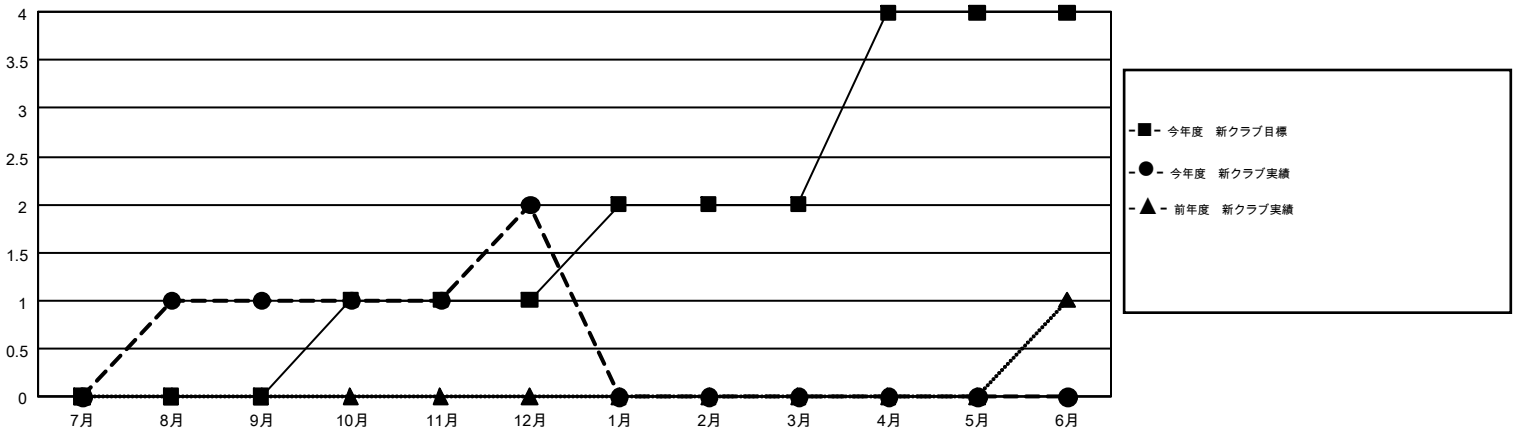

GMT MONTHLY MEMBERSHIP PROGRESS REPORT

Results as of: 12/31/2018

Multiple District 337

LOCATION: JAPAN

GMT: MASAYOSHI MARUYAMA, YASUHISA NAKAMURA

GMT会則地域 5

クラブ				名			
結果: 2018-2019				結果: 2018-2019			
四半期	新クラブ目標	新クラブ	解散クラブ	四半期	会員純増目標	会員増強実績	退会者(転籍を含む)実際
7月/8月/9月	0	1	2	7月/8月/9月	270	412	295
10月/11月/12月	1	1	0	10月/11月/12月	310	219	306
1月/2月/3月	1	0	0	1月/2月/3月	300	0	0
4月/5月/6月	2	0	0	4月/5月/6月	310	0	0

新クラブ目標及び実績累計

会員目標及び実績累計

解散クラブ: 2	230 CLUBS OF 390 一名以上の新会員を登録	男女別
退会者		男性 11,821 (75.17%)
物故会員 64		女性 3,905 (24.83%)
クラブ解散 53	会員累計データを見るには、ここをクリック	世帯主/家族会員合計 5,772
その他 484		国際会費半額の家族会員 3,170
合計 601		