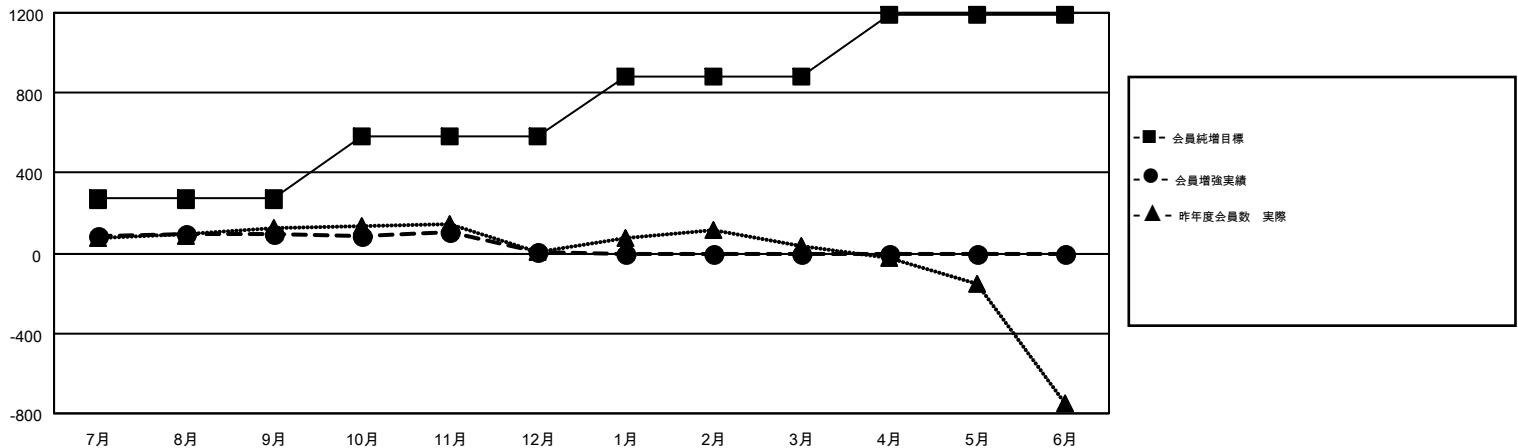

GMT MONTHLY MEMBERSHIP PROGRESS REPORT

Results as of: 12/31/2018

Multiple District 337

LOCATION: JAPAN

GMT: MASAYOSHI MARUYAMA, YASUHISA NAKAMURA

GMT会則地域 5

クラブ				名			
結果: 2018-2019				結果: 2018-2019			
四半期	新クラブ目標	新クラブ	解散クラブ	四半期	会員純増目標	会員増強実績	退会者(転籍を含む)実際
7月/8月/9月	0	1	2	7月/8月/9月	270	412	295
10月/11月/12月	1	1	0	10月/11月/12月	310	219	306
1月/2月/3月	1	0	0	1月/2月/3月	300	0	0
4月/5月/6月	2	0	0	4月/5月/6月	310	0	0

新クラブ目標及び実績累計

会員目標及び実績累計

解散クラブ: 2	230 CLUBS OF 390 一名以上の新会員を登録	男女別
退会者		男性 11,821 (75.17%)
物故会員 64		女性 3,905 (24.83%)
クラブ解散 53	会員累計データを見るには、ここをクリック	世帯主/家族会員合計 5,772
その他 484		国際会費半額の家族会員 3,170
合計 601		